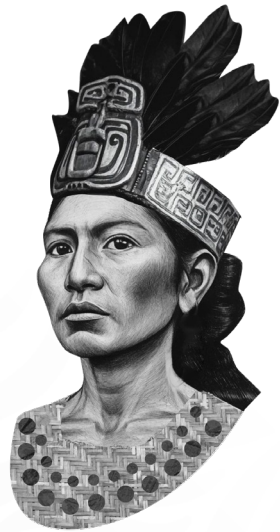

2025

AÑO
DE LA Mujer

Indígena

2025
AÑO DE LA **Mujer**
Indígena

se trata de...

Tzak-b'u Aha
(Señora de la Sucesión)

Tecuichpo- Ixcaxochitzin
(Flor Blanca- Flor del Señor
Moctezuma)

Señora 6 Mono
(Señora mixteca de Huachino)

Xiuhatzatzin
(Flor de la tierrita tolteca)

Señora 6 Mono

(Señora mixteca de Huachino)

2025
AÑO DE LAS Mujeres
Indígenas

Mujer maya

2025

AÑO DE LA **Mujer**
Indígena

Mujer mixteca