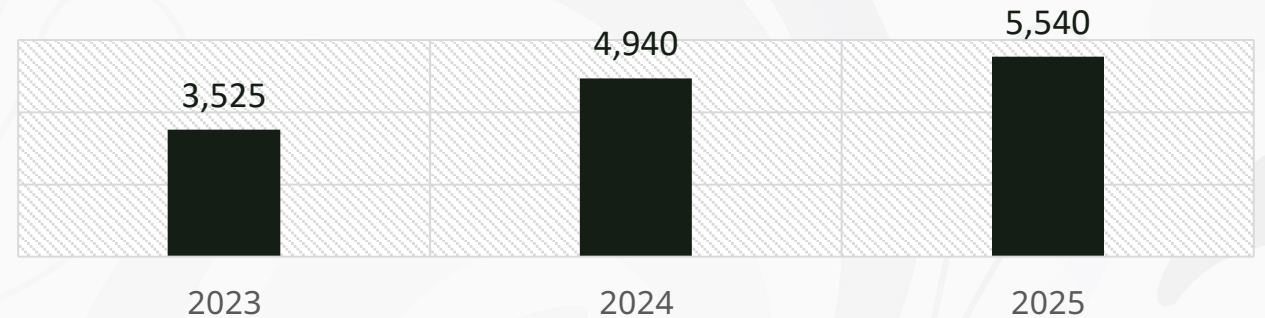

2025  
Año de  
La Mujer  
Indígena

PERIODO

Del 28 de noviembre de 2025 al

**08 de enero de 2026**

ATENCIONES A LA FECHA

**463 mil 879**

Se han entregado:

- 800 mil Guías
- 253 Módulos instalados
- En las 32 Entidades

QUEJAS A LA FECHA

**39 todas atendidas  
y/o en seguimiento.**

**El Programa Heroínas y Héroe Paisanos genera coordinación entre migrantes, federación, estados y municipios para atender el ingreso y tránsito por el país de caravanas vehiculares de connacionales, mediante la coordinación de acciones de diversas dependencias e instancias, con el objetivo de brindar acompañamiento carretero hasta sus poblaciones de destino y agilizar los trámites de ingreso al país. Estas caravanas son organizadas por instituciones públicas y asociaciones civiles de migrantes residentes en Estados Unidos.**

Ingreso de Vehículos en Caravana (Operativo Invierno)

*A la fecha*

**2025**  
Año de  
**La Mujer  
Indígena**