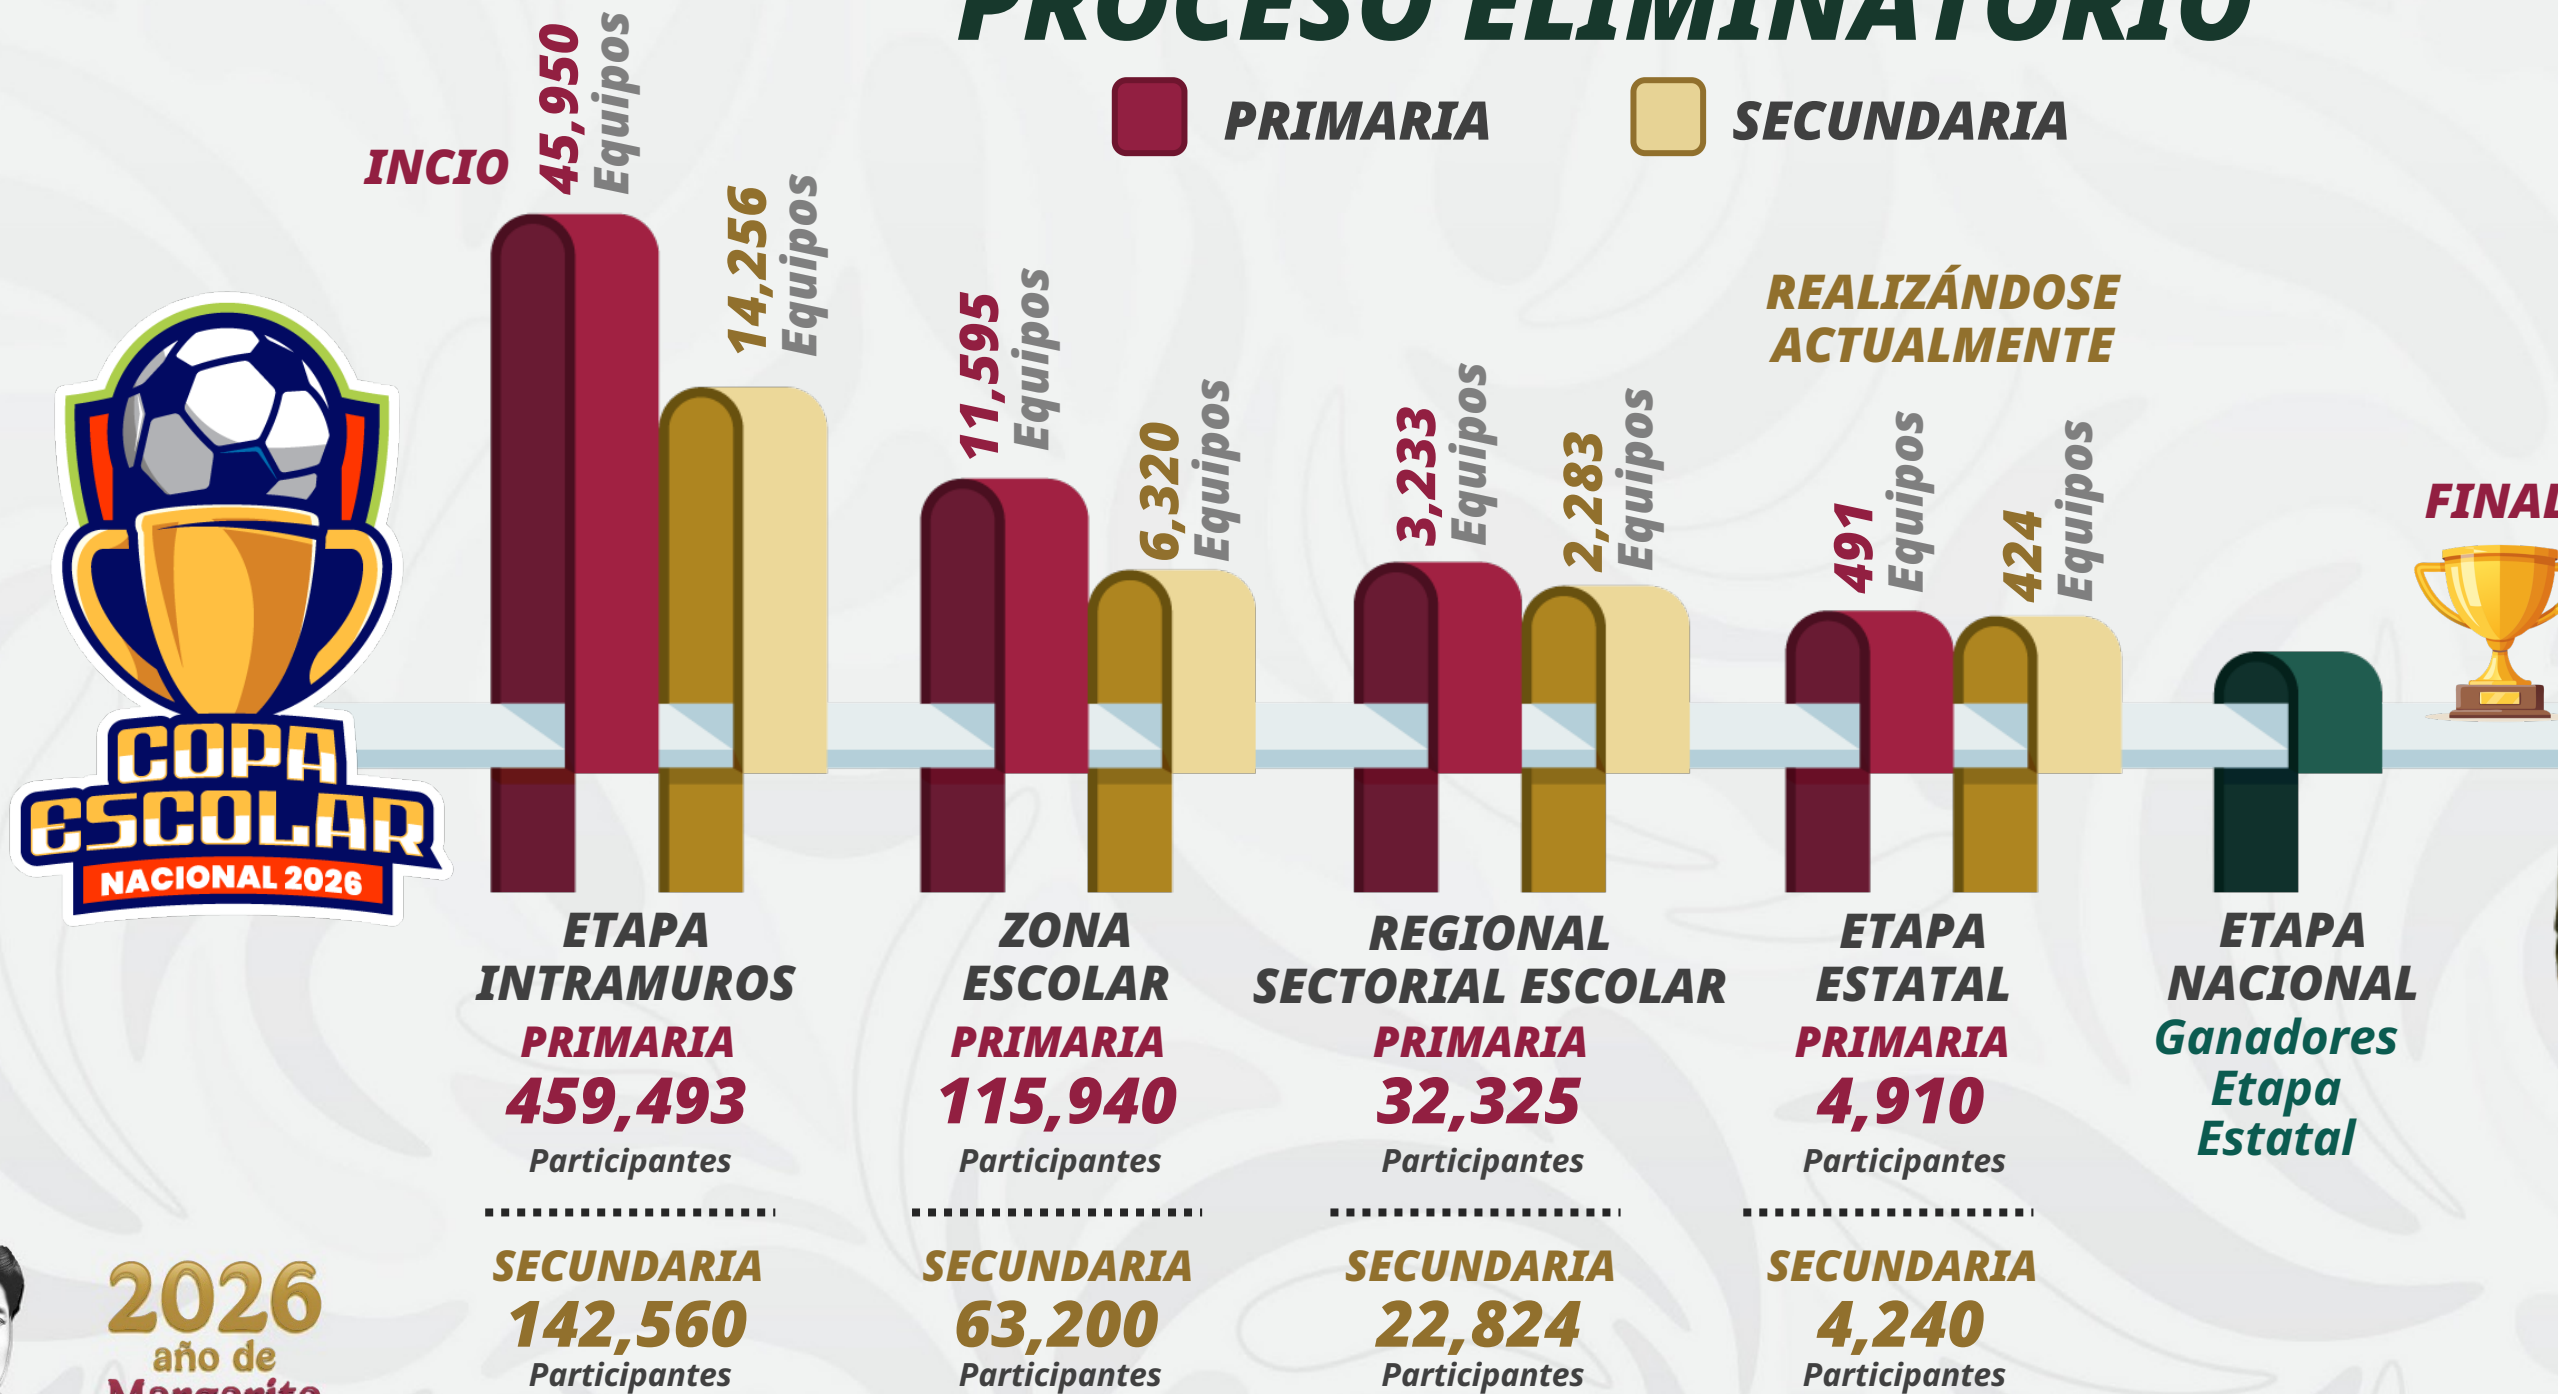

PROCESO ELIMINATORIO

INICIO

2,664 Equipos

1,457 Equipos

1,053 Equipos

REALIZÁNDOSE
ACTUALMENTE

FINAL

ETAPA INSTITUCIONAL
53,273
Participantes

ETAPA MUNICIPAL
29,144
Participantes

ETAPA ESTATAL
14,537
Participantes

ETAPA REGIONAL
Ganadores
Etapa Estatal

ETAPA NACIONAL
Ganadores
Etapa Regional

DEPORTE

2026
año de
Margarita
Maza

Mundial Social Copas de Fútbol

PROCESO ELIMINATORIO

■ PRIMARIA ■ SECUNDARIA

MUNDIALITO ESCOLAR

MUNDIALITO ESCOLAR 2026

FINAL

ETAPA NACIONAL
Ganadores
Etapa Estatal

DEPORTE

2026
año de
Margarita
Maza