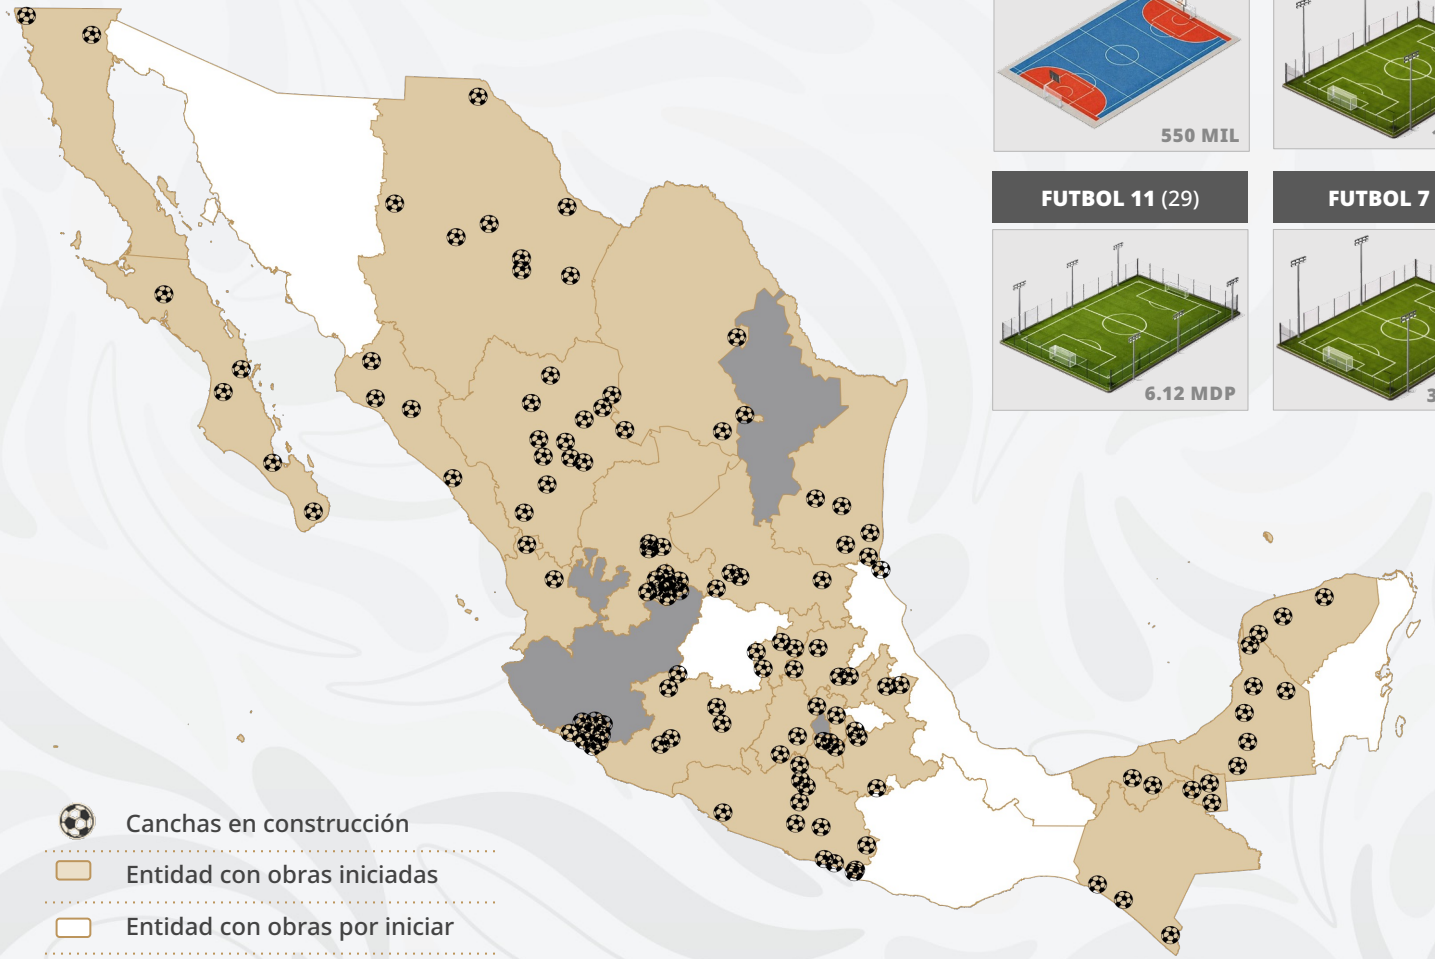

Construcción de canchas

400

Rehabilitación de canchas

Avance

265

canchas en construcción

23

entidades

114

municipios con obra

- Canchas en construcción
- Entidad con obras iniciadas
- Entidad con obras por iniciar
- Sede mundialista

PROTOTIPOS

REHABILITACIONES (400)

550 MIL

FUTBOL 5 (689)

1.84 MDP

FUTBOL 11 (29)

6.12 MDP

FUTBOL 7 (82)

3.13 MDP

MUNDIAL SOCIAL

SAN PEDRO YELOIXTLAHUACA, PUEBLA

QUERÉTARO, QUERÉTARO

CENTRO, TABASCO

ECATEPEC, ESTADO DE MÉXICO

QUERÉTARO, QUERÉTARO

MORELIA, MICHOACÁN

MUNDIAL SOCIAL

Gobierno de México

Desarrollo Territorial
Secretaría de Desarrollo Agrario, Territorial y Urbano

CONADE
CONSEJO NACIONAL DE CULTURA FÍSICA Y DEPORTE